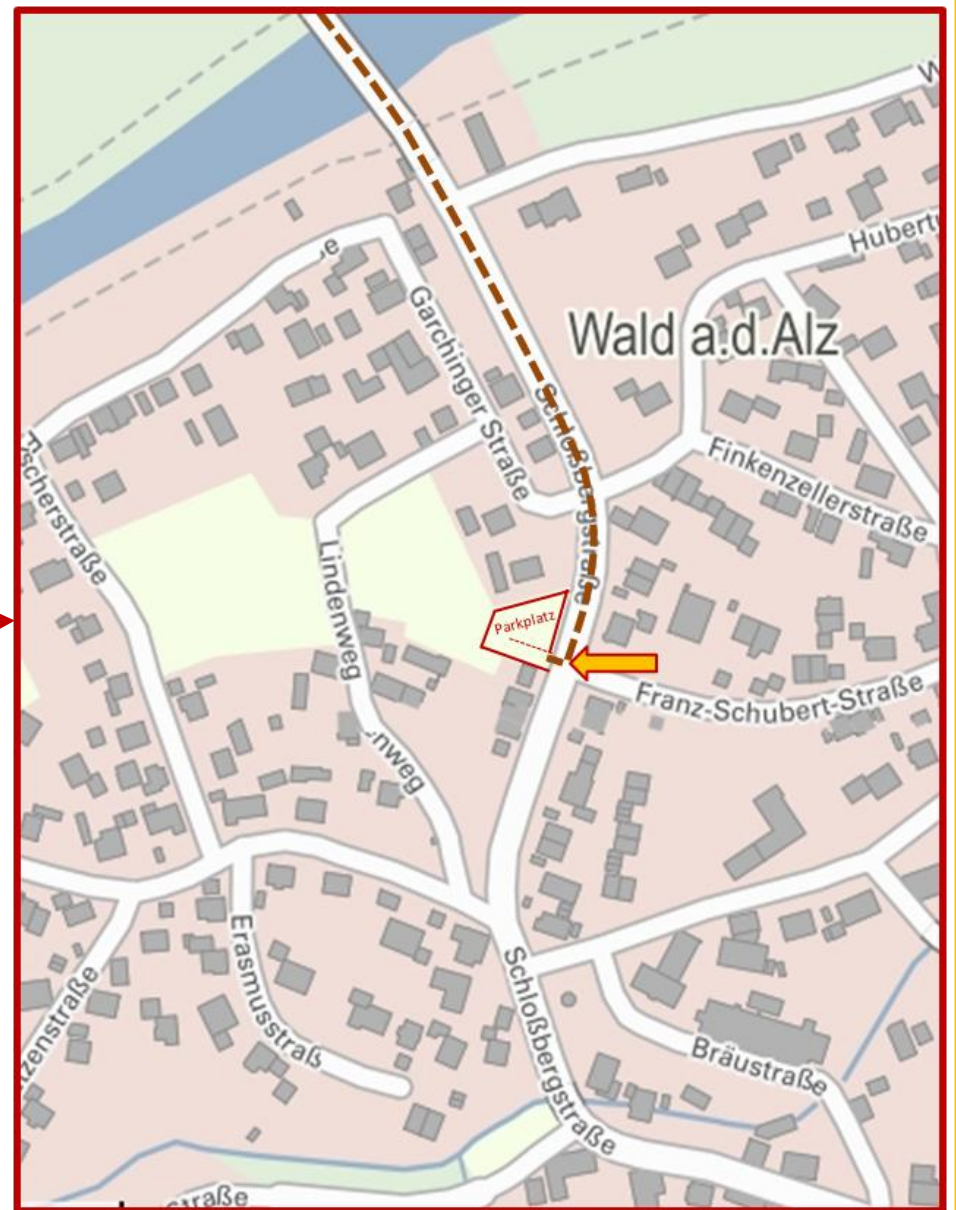

Navi – Zieladresse
für Parkplatzzufahrt

84518 Garching a.d.Alz
Garchinger Str. 5

Navi – Zieladresse
für Parkplatzzufahrt

84518 Garching a.d. Alz
Garchinger Str. 5