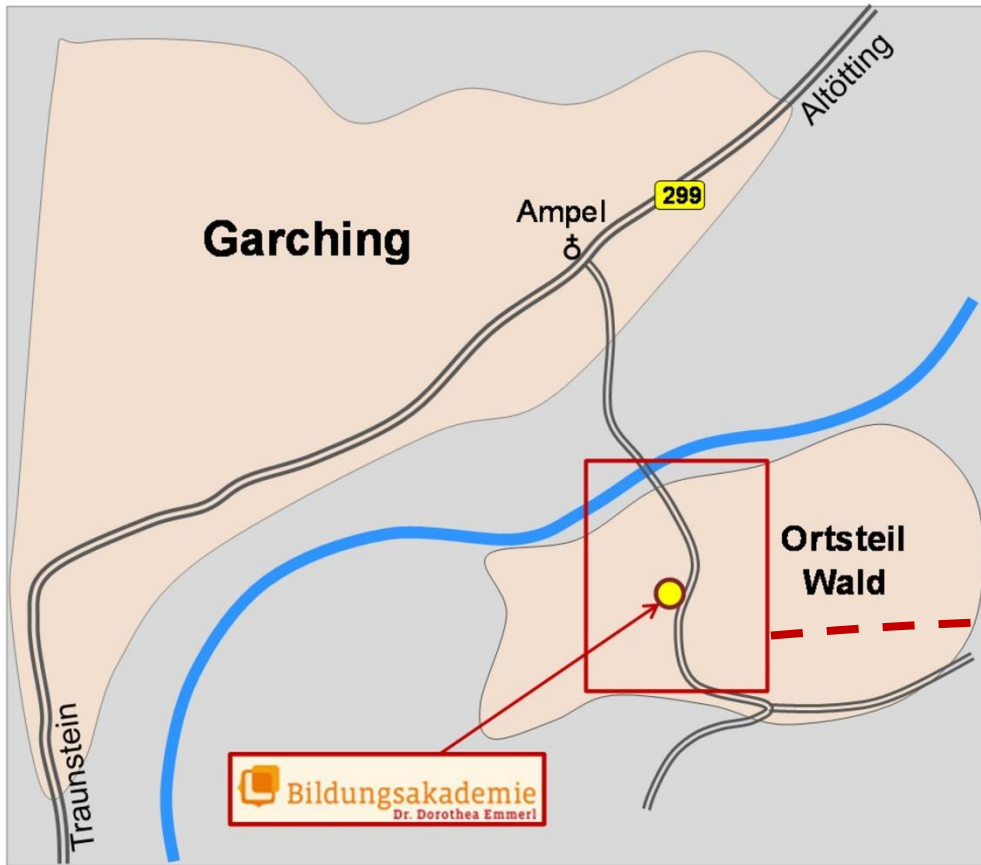

Navi – Zieladresse
für Parkplatzzufahrt

84518 Garching a.d.Alz
Garchinger Str. 5

Navi – Zieladresse
für Parkplatzzufahrt

84518 Garching a.d. Alz
Garchinger Str. 5